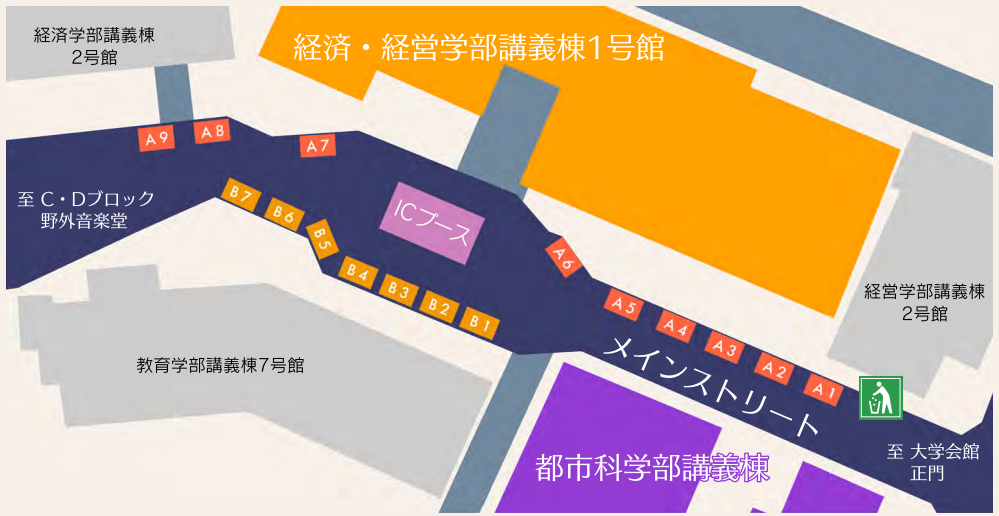

206 創作本の販売 横浜国大文芸サークル伽藍堂
横浜国大文芸サークル伽藍堂
経営棟206教室にて
アンソロジー販売中！

207 謎解き脱出ゲーム 人狼ボドゲサークルルーガルーA
謎解き脱出ゲーム
謎を解き閉じ込められた部屋からの脱出を目指す体験型ゲームです

IV ラジオの生放送 放送研究会 B
オールキワヨココク
経営・経済学部棟間でのラジオの生放送!!きてください！
10/28 ~18:00
29 9:00~18:00
30 9:00~15:00

101 アカペラ演奏 Stairways A
常盤祭アカペラライブ
様々なジャンルの曲をアカペラで演奏します!!

102 ビッグバンドジャズの演奏 BaySound Jazz Orchestra A
BaySound Jazz Orchestra
クールな教室でホットなJazz...

皆様の献血が
この国医療を支えています

ライオンズクラブ国際協会 330 - B 地区 3R-1Z
横浜たちばなライオンズクラブ
会長：小池 幸秀 クラブ奉仕委員長：伊藤 光浩

大学内マップ
お願ひ
タイムテーブル
イベント
スケジュール
図書館企画
団体企画
作品紹介
よくある質問

Main Street A & B メインストリートA・B

A1 シャカシャカポテト 横浜国立大学吹奏楽団 A
poco a potato
フレーバーが選べる『シャカシャカポテト』を販売します！

A2 焼き鳥 Peach Sherbet
串焼き屋 鳥桃
厳選した鶏肉と、秘伝のタレを使った美味しい焼き鳥です！