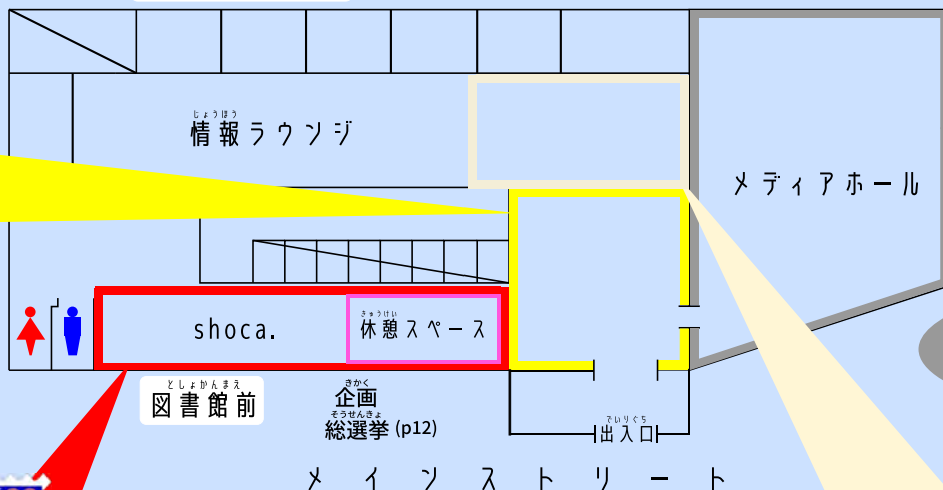

スタンプ
ラリー

ちゅうおうとしょかん かい
中央図書館1階