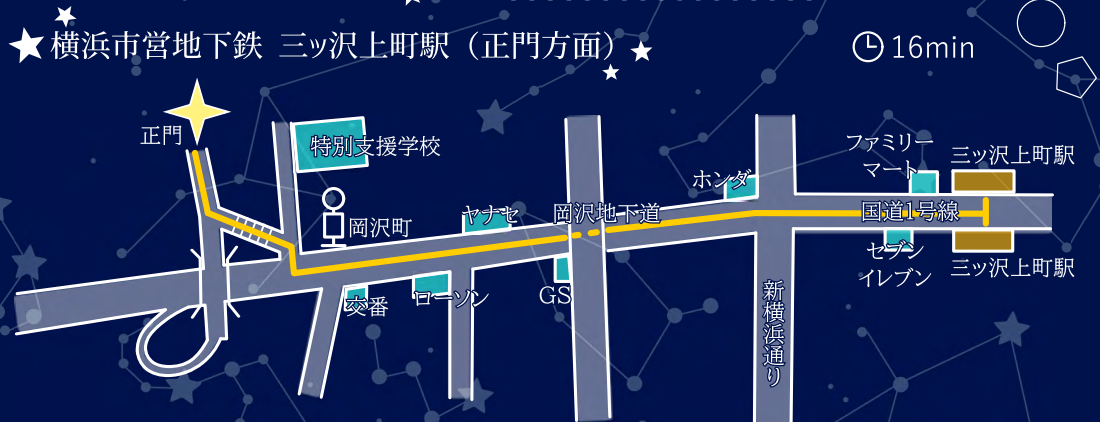

教育学部 オンライン
宇宙飛行士 山崎直子氏
2022年10月4日

理工学部
ノーベル物理学賞受賞
小林誠氏 2018年10月4日

都市科学部
森ビル社長 辻 慎吾氏
2018年2月5日

○課外活動団体激励会 2019年4月26日

アクセスマップ

★ 大学構内の門 バス停

Kobayashi
Clinic

診療科目：内科・循環器内科

羽沢横浜国大駅より徒歩 1分

小林内科・循環器クリニック

診療時間

月	火	水	木	金	土	日/祝
9:00~12:30	●	●	●	●	●	●
15:00~18:30	●	●	●	●	●	●

受付は終了 30分前までです。

※土曜は9:00~13:00
休診日：水曜・日曜・祝日

〒221-0866 横浜市神奈川区羽沢南2-44-5, 2階
TEL.045-383-7878
<https://kobayashi-heart.jp/>

Shokuhinkan Aoba

食品館あおば

Produced by **ビッグ・ライズ**

一般眼科・小児眼科 羽沢横浜国大駅 から徒歩 1分!

羽沢くぼた眼科

★コンタクトレンズ処方★
日帰り白内障手術
硝子体注射・涙道診療
各種レーザー治療

診療時間	月	火	水	木	金	土	日/祝
午前 8:30 ~ 12:30	●	●	●	-	●	▲	-
午後 13:30 ~ 17:30	●	●	●	-	●	-	-