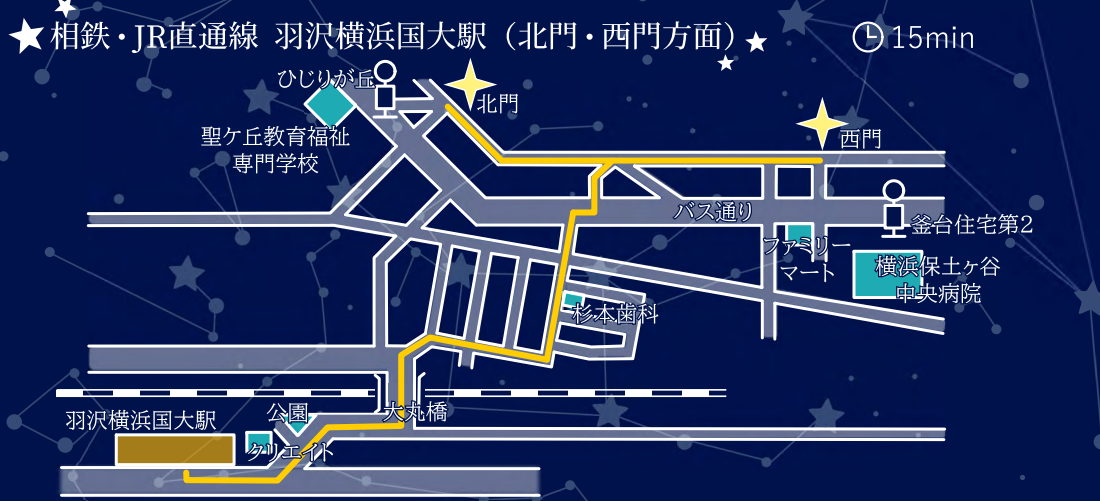

教育学部 オンライン
宇宙飛行士 山崎直子氏
2022年10月4日

理工学部
ノーベル物理学賞受賞
小林誠氏 2018年10月4日

都市科学部
森ビル社長 辻 慎吾氏
2018年2月5日

○課外活動団体激励会 2019年4月26日

アクセスマップ

★ 大学構内の門 バス停

Kobayashi
Clinic

診療科目：内科・循環器内科

羽沢横浜国大駅より徒歩 1分

小林内科・循環器クリニック

診療時間

月	火	水	木	金	土	日/祝
9:00~12:30	●	●	●	●	●	●
15:00~18:30	●	●	●	●	●	●

受付は終了 30分前までです。

※土曜は9:00~13:00
休診日：水曜・日曜・祝日

〒221-0866 横浜市神奈川区羽沢南2-44-5, 2階
TEL.045-383-7878
<https://kobayashi-heart.jp/>

Shokuhinkan Aoba

食品館あおば

Produced by **ビッグ・ライズ**

一般眼科・小児眼科 羽沢横浜国大駅 から徒歩 1分!

羽沢くぼた眼科

★コンタクトレンズ処方★
日帰り白内障手術
硝子体注射・涙道診療
各種レーザー治療

診療時間	月	火	水	木	金	土	日/祝
午前 8:30 ~ 12:30	●	●	●	-	●	▲	-
午後 13:30 ~ 17:30	●	●	●	-	●	-	-