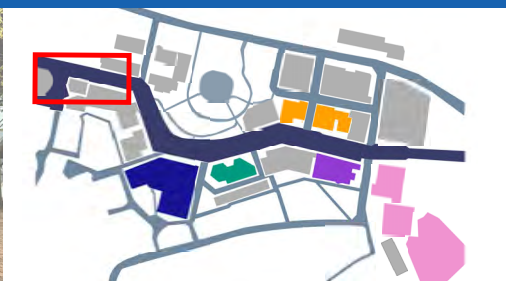

VII ジャグリング split
ジャグリングステージ
音楽に合わせてボールやポイの演技を行います！
10/28 14:10~14:40

株式会社KTグループ
おでかけアプリ『my route』をダウンロードして横浜美少女と2SHOT写を撮ろう！
10/29 9:00~17:30
30 9:00~15:00

Main Street E & F

メインストリートE・F

E1 カフェメニュー・ノンアルコール・ピザ
YUZURIHA
カフェ&バーYUZURIHA
学生のみで考案してきたカフェメニューの提供を行います。