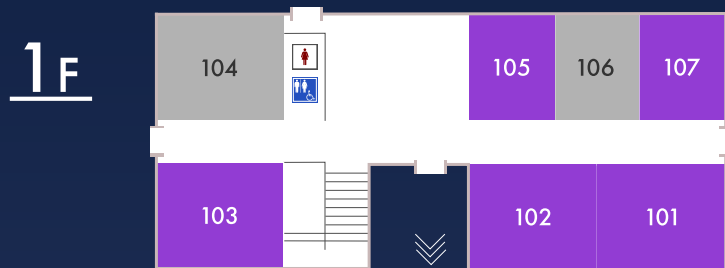

Lecture Hall (Urban Sciences) 都市科学部講義棟

メインストリート(A・B)
p24-25

101 アコースティックテイストの演奏
アコースティックスタイルA
アコースティックスタイル
アコースティックテイストの演奏

105 テスラコイルの展示・実演 横国放電同好会
高電圧塔実験室
派手な稲妻を発生させる、
テスラコイルという装置を展示します。

102 手話を使った劇・コーラス
手話サークルデスマスチルス
デスマスチルス22年盤祭公演
「手話劇」「手話コーラス」、
来場者向けの手話教室を行います！

107 モダンジャズ演奏 横浜国立大学モダンジャズ研究会
モダンジャズ研究会
ジャズセッションを主とした演奏

103 ゲーム・クイズ 横浜国立大学ポケモンサークル
ポケラバーズの会
ポケモンのゲーム、カードゲーム、
クイズを楽しめます。

201 お笑いライブ お笑いサークルわかば
わかばお笑いライブ
お笑いライブ！漫才・ピン・コントなどの
ネタを披露します🎤

204 展示 SCITEX
あつまれサイテッカーの森
部誌の販売及びポスターや作品の
展示をしています。

202 ライブ ロック研究会
胎教 Vol.11
オリジナルバンドのライブをします。

205 展示・商品の販売 YBC実行委員会
Venture×YBC
YBCの決勝チームのビジネスプラン展示、
商品の販売を行います

203 自主制作映画の上映 映画研究部
映画上映会
部員が制作した自主制作映画の
上映会を実施します。

207 ブルース等黒人音楽の演奏
ロバートジョンソン研究会
ロバートジョンソン研究会
黒人音楽を中心に、さまざまな
ジャンルの音楽を演奏します。

大学生が一番読んでいる 数学・物理学・経済学書!!

(キャンパス・ゼミ) シリーズ販売実績 生活協同組合連合会 大学生協同組合東京事業連合 (2018年、2019年) 調べによる)

マセマ出版社 〒332-0023 埼玉県川口市飯塚 3-7-21-502
TEL : 048-253-1734 FAX : 048-253-1729

大学内マップ
お願
タイムテーブル
イベント
スケジュール
図書館企画

団体企画

作品紹介

よくある質問