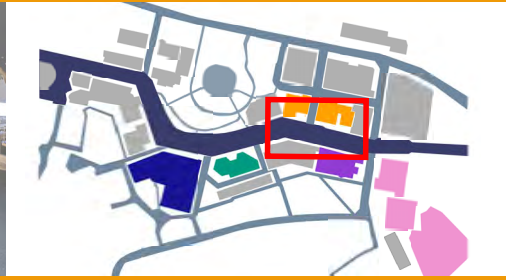

Main Street A & B メインストリートA・B

A1 シャカシャカポテト 横浜国立大学吹奏楽団 A
poco a potato
フレーバーが選べる『シャカシャカポテト』を販売します！

A2 焼き鳥 Peach Sherbet
串焼き屋 鳥桃
厳選した鶏肉と、秘伝のタレを使った美味しい焼き鳥です！

A3 牛串 Lavish Rabbits
うさぎ屋
牛串を販売中📍第一食堂や経営棟付近！是非どうぞ🍴

A4 ダーツ アーチェリー部
ダーツ
大人気アトラクションのダーツが復活！豪華景品を遊んでゲット！

A5 ドーナツ・カレーパン ドーナツ工房TOKIWA
ドーナツ工房TOKIWA
美味しいドーナツとカレーパンを楽しむひとときのお供にどうぞ！

A6 フランクフルト てらこやみなとみらい
てらこやみなとみらい
熱々！ジュシー！旨い！極上のフランクフルトをご賞味あれ！

A7 焼きおにぎり Giorno
Giorno-焼きおにぎり-
Giornoでは焼きおにぎりを作ります。ぜひご賞味ください！

A8 飲食物 横浜国立大学自動車部
ドライブ・イン・ヨココ
おしゃれな飲み物を販売いたします。

A9 焼き鳥 体育会剣道部
やきとり武蔵
安く美味しい焼き鳥を販売します！

B1 抹茶ラテ 茶道研究会
茶道研究会の本格抹茶ラテ
茶研部員による美味しい抹茶ラテでホットひと息つきませんか？

B2 コーヒー・お菓子 FUN
FUNのおみせ
私達はラオス産のコーヒーとそれに合うお茶菓子を提供します。

B3 揚げパン・チーズハッドグ おけら屋 A
おけら屋A
横国オケが運営する揚げパン＆チーズハッドグの屋台です♪

B4 牛すじカレー JAM
JAM牛すじカレー
バスケサークルJAMが伝統の牛すじカレーを提供します！

B5 焼きそば 体育会卓球部
卓庵焼きそば
卓球部員が作る美味しい焼きそばが食べれます！遊びにきてね！

B6 マフィン・ノンアルコール
YDK：横国ディズニーサークル
フォレストサイド・カフェ
ディズニーをモチーフにしたマフィンとドリンクを販売します。

B7 フライドポテト 横浜AEROSPACE
うまいフライドポテト
フライドポテトを販売します。マクド○ルドより美味しいかも。

意外なところでトップシェア！無いと世界が動かない。
国内も海外も 車にも携帯電話にも あらゆる世界で“NOK”

総合部品メーカー

エヌオーケー

〒105-8585 東京都港区芝大門1-12-15 TEL : 03-3434-1739

旧社名 : 日本オイルシール工業) URL : <http://www.nok.co.jp/> E-mail : saiyou@po.nok.co.jp

事業内容 / オイルシールを始め各種シール製品、工業用機能製品、パワートルク・エレクトロニクス製品等の製造販売他

**鶴ヶ峰自動車学校で
安心して運転ができる
免許を取ろう**

「楽しく安全に車の運転ができるよう」皆さまの教習をサポートさせていただきます。

横浜市旭区上白根 1-6-1 TEL:045-953-2003
<http://tsurugamine-ds.jp/>

Tsurugamine Driving School