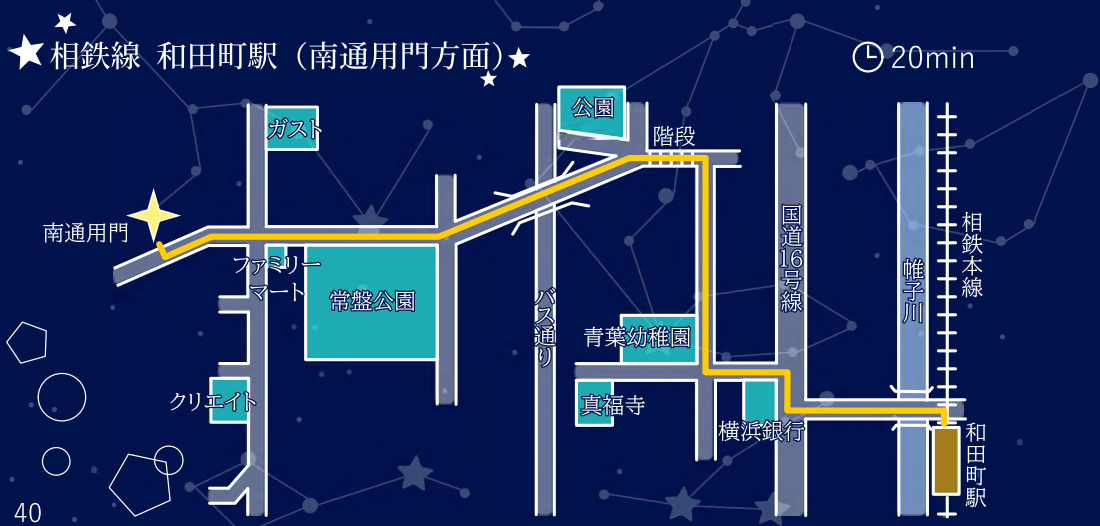

教育学部 オンライン
宇宙飛行士 山崎直子氏
2022年10月4日

理工学部
ノーベル物理学賞受賞
小林誠氏 2018年10月4日

都市科学部
森ビル社長 辻 慎吾氏
2018年2月5日

○課外活動団体激励会 2019年4月26日

アクセスマップ

★ 大学構内の門 バス停

Kobayashi
Clinic

診療科目：内科・循環器内科

羽沢横浜国大駅より徒歩 1分

小林内科・循環器クリニック

診療時間

月	火	水	木	金	土	日/祝
9:00~12:30	●	●	●	●	●	●
15:00~18:30	●	●	●	●	●	●

受付は終了 30分前までです。

※土曜は9:00~13:00
休診日：水曜・日曜・祝日

〒221-0866 横浜市神奈川区羽沢南2-44-5, 2階
TEL.045-383-7878
<https://kobayashi-heart.jp/>

Shokuhinkan Aoba

食品館あおば

Produced by **ビッグ・ライズ**

一般眼科・小児眼科 羽沢横浜国大駅 から徒歩 1分!

羽沢くぼた眼科

★コンタクトレンズ処方★
日帰り白内障手術
硝子体注射・涙道診療
各種レーザー治療

診療時間	月	火	水	木	金	土	日/祝
午前 8:30 ~ 12:30	●	●	●	-	●	▲	-
午後 13:30 ~ 17:30	●	●	●	-	●	-	-