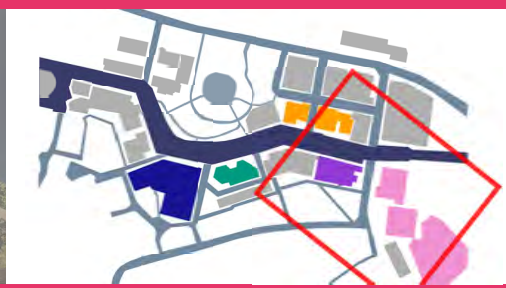

※受付終了時間は企画終了時間の20分前です。

もめ~

University Hall 大学会館周辺

I 吹奏楽の演奏 横浜国立大学吹奏楽団C
常盤祭コンサート
吹奏楽の演奏会です！大学会館の会館ホールにて14時からです！
10/29 14:00～15:00※

I 管弦楽の演奏 常盤祭オーケストラ
音楽の世界旅行
世界各国の音楽と演出を通して、皆様を世界旅行にお連れします！
10/30 13:00～14:40※